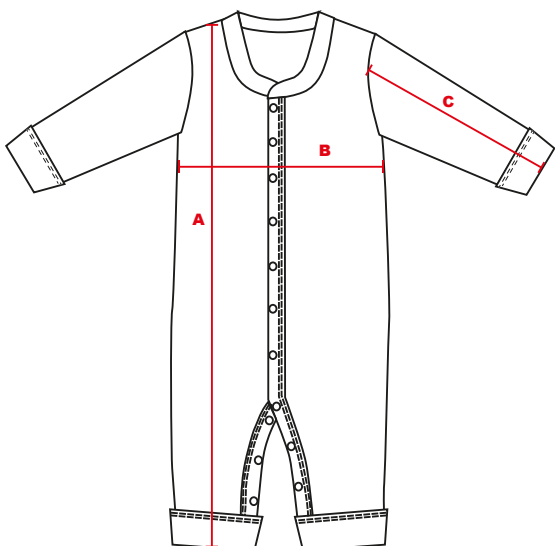

TABLA DE MEDIDAS BEBE

BODY					
	A	B	C	D	
00 / RN	27	19	18,5	8,3	
0 / 3meses	30	21	20,5	8,6	
1 / 6meses	33	22	21,5	8,7	
2 / 9meses	35	22,5	23	9	
3/12meses	37	24,5	25	9,2	
4/18meses	39	25,5	27	9,5	
5/24meses	42	26,5	29	9,7	
6/36meses	45	28,5	31	10	

REMERA					
	A	B	C	D	
00 / RN	-	19	18,5	-	
0 / 3meses	-	21	20,5	-	
1 / 6meses	28	22	21,5	9	
2 / 9meses	28,5	22,5	23	9	
3/12meses	29,1	24,5	25	9,3	
4/18meses	29,6	25,5	27	9,5	
5/24meses	-	26,5	29	-	
6/36meses	-	28,5	31	-	

PANTALÓN					
	A	A1	B	C	D
00 / RN	-	31	-	36	-
0 / 3meses	-	35	8,5	36,5	-
1 / 6meses	34	39	9	37	18
2 / 9meses	37	42	9	38	19
3/12meses	42	46	9,3	38,5	21
4/18meses	46,5	-	-	39	23
5/24meses	49	-	-	40	24,5
6/36meses	-	-	-	-	-