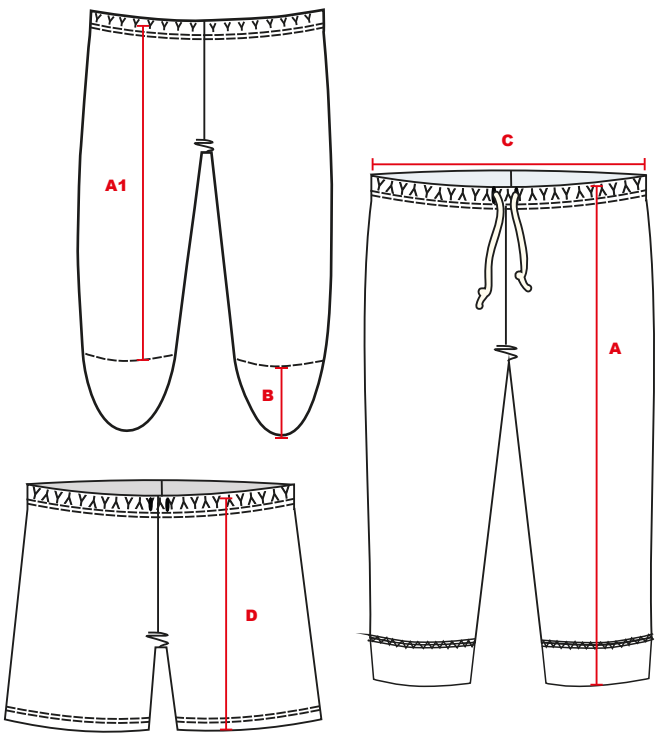

TABLA DE MEDIDAS BEBE

BODY					
	A	B	C	D	
00 / RN	27	19	18,5	8,3	
0 / 3meses	30	21	20,5	8,6	
1 / 6meses	33	22	21,5	8,7	
2 / 9meses	35	22,5	23	9	
3/12meses	37	24,5	25	9,2	
4/18meses	39	25,5	27	9,5	
5/24meses	42	26,5	29	9,7	
6/36meses	45	28,5	31	10	

REMERA					
	A	B	C	D	
00 / RN	-	19	18,5	-	
0 / 3meses	-	21	20,5	-	
1 / 6meses	28	22	21,5	9	
2 / 9meses	28,5	22,5	23	9	
3/12meses	29,1	24,5	25	9,3	
4/18meses	29,6	25,5	27	9,5	
5/24meses	-	26,5	29	-	
6/36meses	-	28,5	31	-	

PANTALÓN					
	A	A1	B	C	D
00 / RN	-	31	-	36	-
0 / 3meses	-	35	8,5	36,5	-
1 / 6meses	34	39	9	37	18
2 / 9meses	37	42	9	38	19
3/12meses	42	46	9,3	38,5	21
4/18meses	46,5	-	-	39	23
5/24meses	49	-	-	40	24,5
6/36meses	-	-	-	-	-