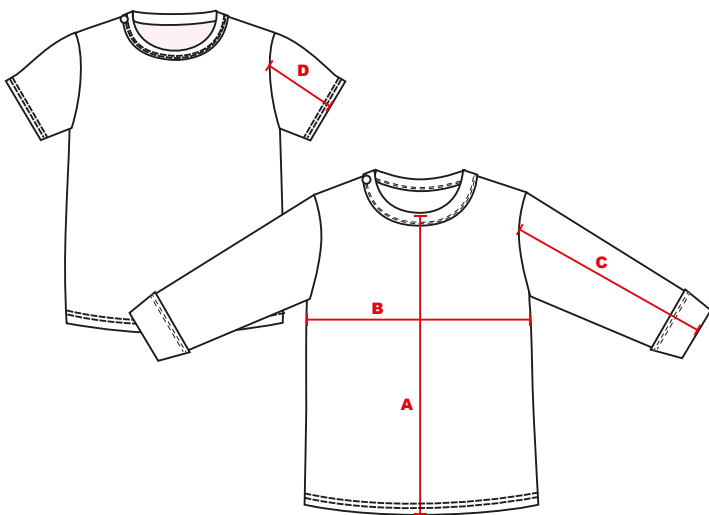

TABLA DE MEDIDAS BEBE

BODY					
	A	B	C	D	
00 / RN	27	19	18,5	8,3	
0 / 3meses	30	21	20,5	8,6	
1 / 6meses	33	22	21,5	8,7	
2 / 9meses	35	22,5	23	9	
3/12meses	37	24,5	25	9,2	
4/18meses	39	25,5	27	9,5	
5/24meses	42	26,5	29	9,7	
6/36meses	45	28,5	31	10	

REMERA					
	A	B	C	D	
00 / RN	-	19	18,5	-	
0 / 3meses	-	21	20,5	-	
1 / 6meses	28	22	21,5	9	
2 / 9meses	28,5	22,5	23	9	
3/12meses	29,1	24,5	25	9,3	
4/18meses	29,6	25,5	27	9,5	
5/24meses	-	26,5	29	-	
6/36meses	-	28,5	31	-	

PANTALÓN					
	A	A1	B	C	D
00 / RN	-	31	-	36	-
0 / 3meses	-	35	8,5	36,5	-
1 / 6meses	34	39	9	37	18
2 / 9meses	37	42	9	38	19
3/12meses	42	46	9,3	38,5	21
4/18meses	46,5	-	-	39	23
5/24meses	49	-	-	40	24,5
6/36meses	-	-	-	-	-