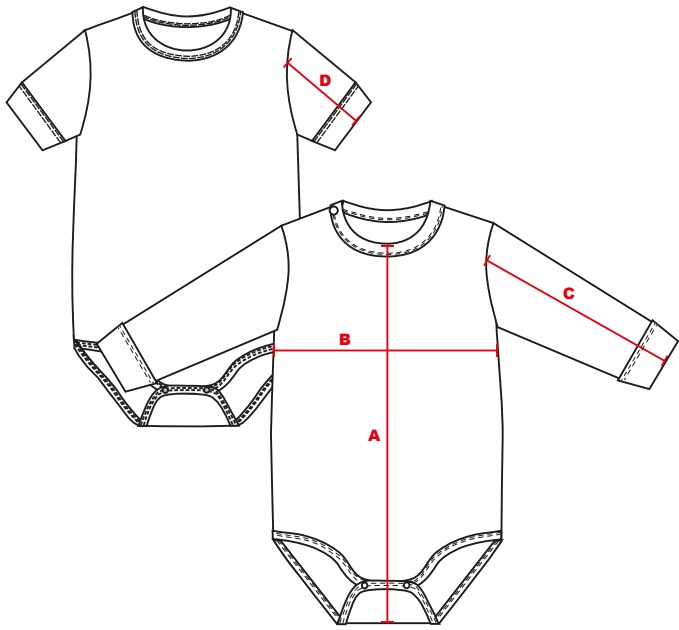

TABLA DE MEDIDAS BEBE

BODY					
	A	B	C	D	
00 / RN	27	19	18,5	8,3	
0 / 3meses	30	21	20,5	8,6	
1 / 6meses	33	22	21,5	8,7	
2 / 9meses	35	22,5	23	9	
3/12meses	37	24,5	25	9,2	
4/18meses	39	25,5	27	9,5	
5/24meses	42	26,5	29	9,7	
6/36meses	45	28,5	31	10	

REMERA					
	A	B	C	D	
00 / RN	-	19	18,5	-	
0 / 3meses	-	21	20,5	-	
1 / 6meses	28	22	21,5	9	
2 / 9meses	28,5	22,5	23	9	
3/12meses	29,1	24,5	25	9,3	
4/18meses	29,6	25,5	27	9,5	
5/24meses	-	26,5	29	-	
6/36meses	-	28,5	31	-	

PANTALÓN					
	A	A1	B	C	D
00 / RN	-	31	-	36	-
0 / 3meses	-	35	8,5	36,5	-
1 / 6meses	34	39	9	37	18
2 / 9meses	37	42	9	38	19
3/12meses	42	46	9,3	38,5	21
4/18meses	46,5	-	-	39	23
5/24meses	49	-	-	40	24,5
6/36meses	-	-	-	-	-