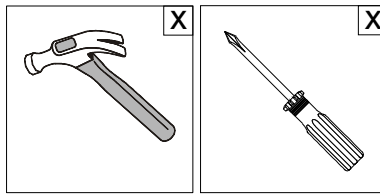

ARTEMOBILI

móveis com encaixe perfeito

Módulo simples 1 porta

1	-	1x	476 x 451 x 18
2	-	1x	476 x 451 x 18
3	-	1x	594 x 432 x 15
4	-	1x	594 x 432 x 15
5	-	1x	442 x 405 x 15
6	-	1x	612 x 462 x 3
7	-	4x	171 x 60 x 24
8	-	1x	589 x 472 x 18