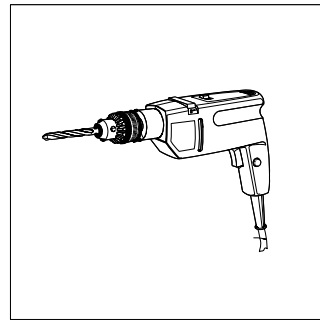

ARTEMOBILI
móveis com encaixe perfeito

Gabinete Eterno

1	(1x)	-	762 x 390 x 44 mm
2	(1x)	-	750 x 390 x 44 mm
3	(1x)	-	750 x 390 x 44 mm
4	(1x)	-	760 x 348 x 14 mm
5	(1x)	-	762 x 380 x 14 mm
6	(1x)	-	285 x 44 x 14 mm
7	(2x)	-	762 x 44 x 18 mm
8	(2x)	-	602 x 386 x 4 mm
9	(1x)	-	757 x 143 x 14 mm
10	(1x)	-	300 x 120 x 14 mm
11	(1x)	-	300 x 120 x 14 mm
12	(1x)	-	723 x 300 x 4 mm
13	(1x)	-	709 x 118 x 14 mm
14	(1x)	-	548 x 20 x 7 mm
15	(1x)	-	762 x 22 x 22 mm