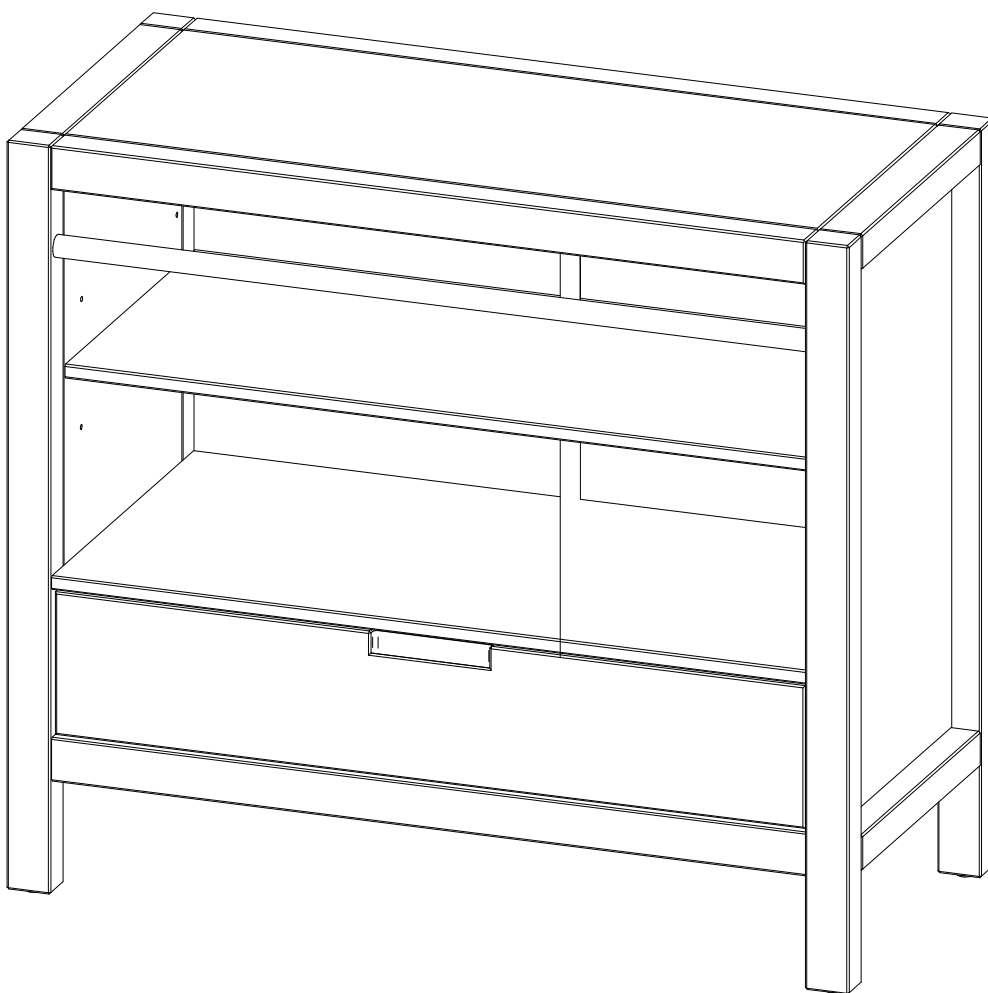

ARTEMOBILI
móveis com encaixe perfeito

Gabinete Eterno

1	(1x)	-	762 x 390 x 44 mm
2	(1x)	-	750 x 390 x 44 mm
3	(1x)	-	750 x 390 x 44 mm
4	(1x)	-	760 x 348 x 14 mm
5	(1x)	-	762 x 380 x 14 mm
6	(1x)	-	285 x 44 x 14 mm
7	(2x)	-	762 x 44 x 18 mm
8	(2x)	-	602 x 386 x 4 mm
9	(1x)	-	757 x 143 x 14 mm
10	(1x)	-	300 x 120 x 14 mm
11	(1x)	-	300 x 120 x 14 mm
12	(1x)	-	723 x 300 x 4 mm
13	(1x)	-	709 x 118 x 14 mm
14	(1x)	-	548 x 20 x 7 mm
15	(1x)	-	762 x 22 x 22 mm

A - 8x30 - 18x

B - 6x

C - 16x

D - 3,5x35 - 4x

E - 3,5x12 - 10x

F - 3,5x40 - 10x

G - 4,5x40 - 2x

H - 4x