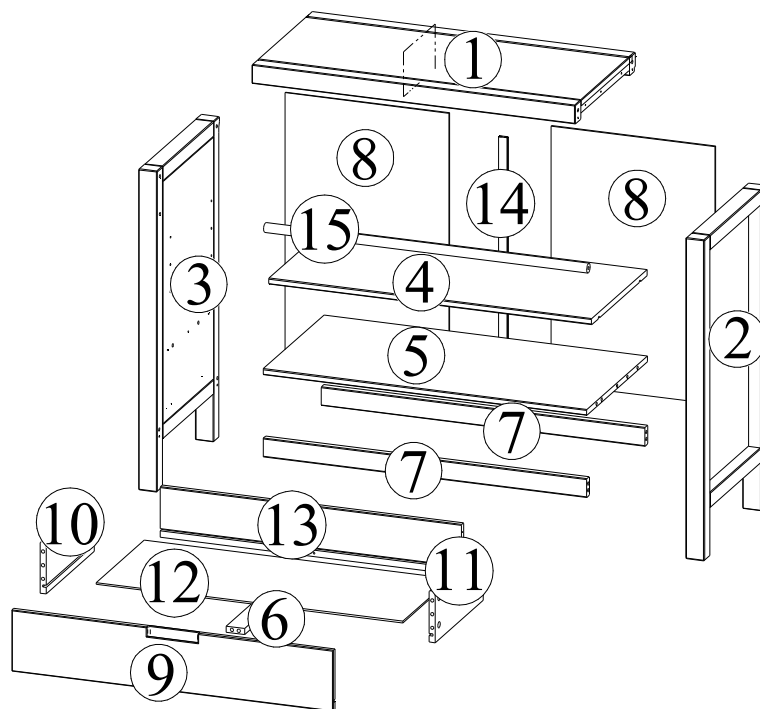

ARTEMOBILI
móveis com encaixe perfeito

Gabinete Eterno

1	(1x)	-	762 x 390 x 44 mm
2	(1x)	-	750 x 390 x 44 mm
3	(1x)	-	750 x 390 x 44 mm
4	(1x)	-	760 x 348 x 14 mm
5	(1x)	-	762 x 380 x 14 mm
6	(1x)	-	285 x 44 x 14 mm
7	(2x)	-	762 x 44 x 18 mm
8	(2x)	-	602 x 386 x 4 mm
9	(1x)	-	757 x 143 x 14 mm
10	(1x)	-	300 x 120 x 14 mm
11	(1x)	-	300 x 120 x 14 mm
12	(1x)	-	723 x 300 x 4 mm
13	(1x)	-	709 x 118 x 14 mm
14	(1x)	-	548 x 20 x 7 mm
15	(1x)	-	762 x 22 x 22 mm

A - 8x30 - 18x

B - 6x

C - 16x

D - 3,5x35 - 4x

E - 3,5x12 - 10x

F - 3,5x40 - 10x

G - 4,5x40 - 2x

H - 4x