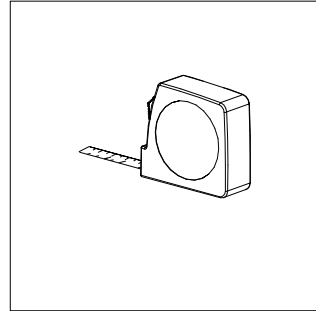

ARTEMOBILI
móveis com encaixe perfeito

Gabinete Eterno

1	(1x)	-	762 x 390 x 44 mm
2	(1x)	-	750 x 390 x 44 mm
3	(1x)	-	750 x 390 x 44 mm
4	(1x)	-	760 x 348 x 14 mm
5	(1x)	-	762 x 380 x 14 mm
6	(1x)	-	285 x 44 x 14 mm
7	(2x)	-	762 x 44 x 18 mm
8	(2x)	-	602 x 386 x 4 mm
9	(1x)	-	757 x 143 x 14 mm
10	(1x)	-	300 x 120 x 14 mm
11	(1x)	-	300 x 120 x 14 mm
12	(1x)	-	723 x 300 x 4 mm
13	(1x)	-	709 x 118 x 14 mm
14	(1x)	-	548 x 20 x 7 mm
15	(1x)	-	762 x 22 x 22 mm