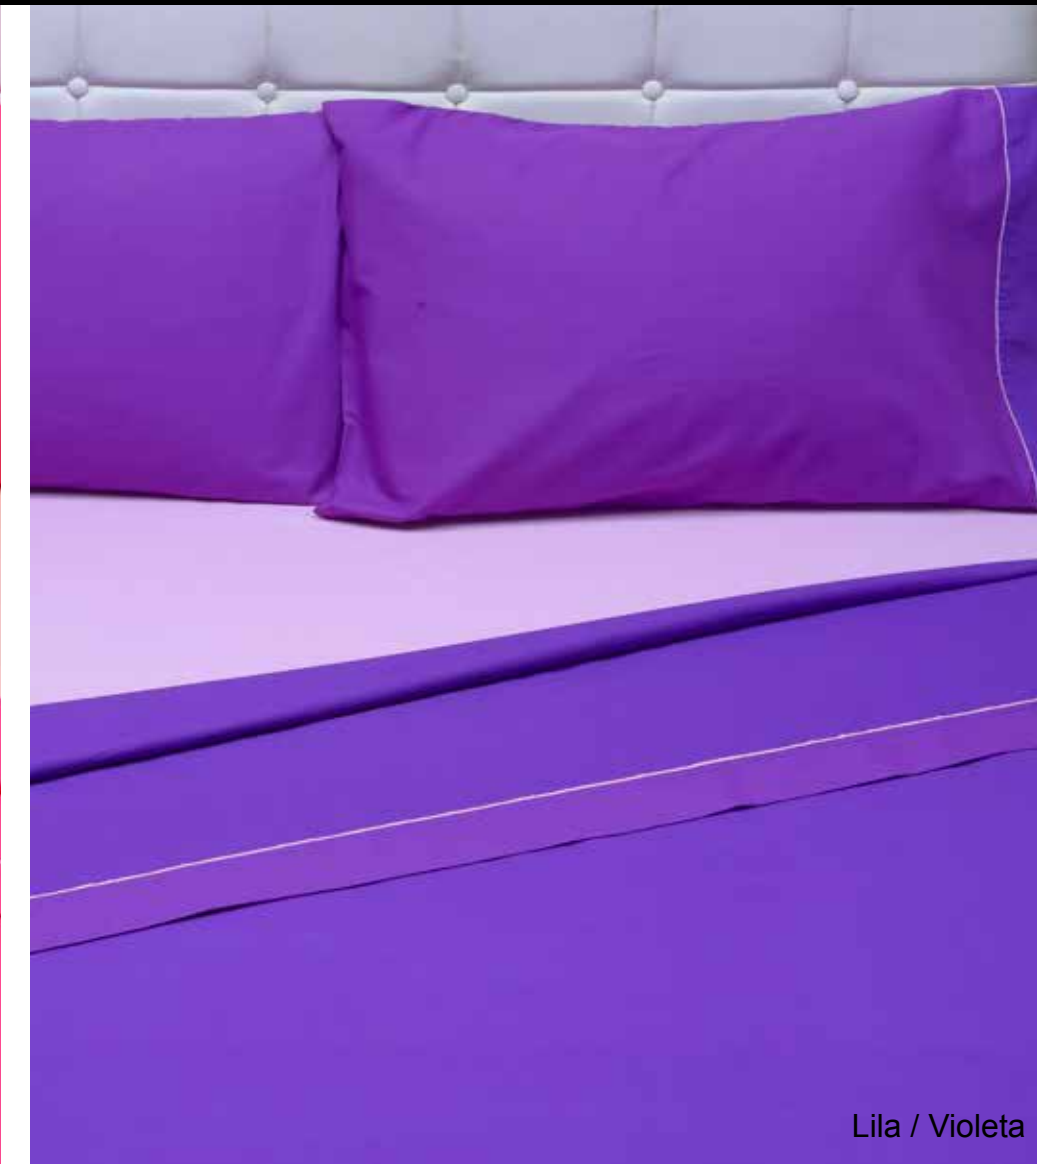

Acolchados:
 Twin 160 x 250 cm
 Queen 230 x 250 cm
Relleno: Fibra 100% poliéster virgen y siliconada.

Alexandrina

Biósfera

Halmilton

La Tete au Carre

Hilversum

Twin: Superior 160 x 245 cm. - Ajustable para colchón de hasta 90 x 190 x 25 cm. - 1 Funda 48 x 80 cm.
Queen: Superior 228 x 245 cm. - Ajustable para colchón de hasta 150 x 190 x 25 cm. - 2 Fundas 48 x 80 cm.
King: Superior 260 x 265 cm. - Ajustable para colchón de hasta 200 x 200 x 30 cm. - 2 Fundas 50 x 100 cm.
Composición: 48% algodón 52% poliéster