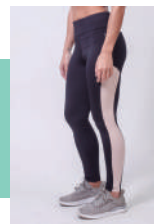

CALZAS BIA | COD. 6992

T. Único

S M

L XL