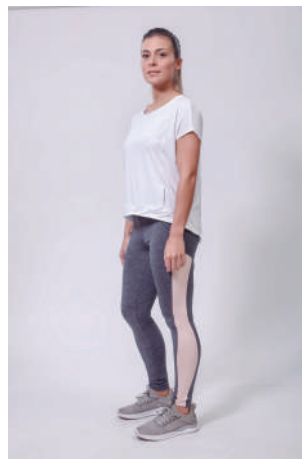

CALZAS BIA | COD. 6992

T. Único

S M

L XL