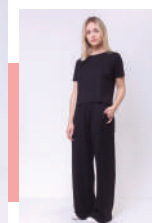

L XL

**PANTALÓN TORONTO LYCRA | COD. 6735**

T. Único

S M

L XL

*También disponible en Gris.-*

**PANTALÓN OPORTO COMBINADO | COD. 6762**

T. Único