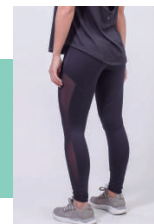

CALZAS BIA | COD. 6992

T. Único

S M

L XL