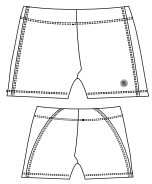

TALLE: 1 . 2 . 3 . 4 . 5 . 6 . 7

ART.00537AB *LITTLE TEEN*
MALLA DOS TIRAS LITTLE TEEN

Malla competición de nena con doble vivo plano contratonos en el lateral. Breteles de elastico y forrería entera. Logo bordado.

TALLE: 6 . 8 . 10 . 12 . 14 . 16

ART.00509AA

MEN STYLE

SHORT HOMBRE

Short de hombre con vivos de overlock a contratono. Cintura con elástico y cordón. Forrería en creppe. Logo reflex.

TALLE: 1 . 2 . 3 . 4 . 5