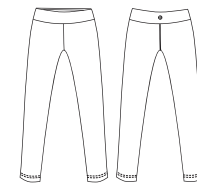

PLUSTEX®

TALLE: 1 . 2 . 3 . 4 . 5

0027

ART.00404AA **FITNESS**
LEGGING CINTURA POWER BELT®

Legging básico con cintura interna power belt®. Logo reflex estampado. Tiro alto.

PLUSTEX®

TALLE: 1 . 2 . 3 . 4 . 5

0027

ART.00446AB **FITNESS**
LEGGING CINTURA POWER BELT®

Legging básico con cintura con forma, permite mayor ajuste en la cintura. Interior cintura power belt®. Tiro alto. Logo reflex estampado.

PLUSTEX®
 TALLE: 1 . 2 . 3 . 4 . 5