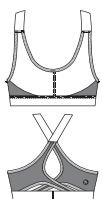

DRY CALADO

TALLE: 1 . 2 . 3 . 4

0027

1494

ART. 00489AA **RUNNING**
LEGGING STAMP STYLE CON RECORTES

RUNNING
Legging corto running con recortes dry calado. Tiro alto. Cintura con power en el interior. Escudete en tiro para facilitar movimientos con refuerzo creppe en el interior. Bolsillo con cierre en espalda. Logo en centro espalda y estampa puntitos en pierna.

PULSTEX® | **MICROFIBRA INY.**

TALLE: 1 . 2 . 3 . 4

R027

R049

ART.00871AA **FITNESS**

TORERA CON RECORTES

DRY

Torera bretel cruzado medium impact con recortes tela dry. Elástico afelpado en cintura. Espalda con apertura. Breteles con elástico afelpado. Logo en espalda.

PULSTEX® | MICROFIBRA INY.

TALLE: 1 . 2 . 3 . 4

R027

R049

ART.00487AA **FITNESS**

LEGGING CON RECORTES

DRY

Legging corto con recortes en tela dry calado anatómicos. Cintura tiro alto con power en el interior. Logo en centro cintura espalda.