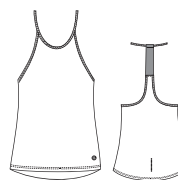

DRY CALADO

TALLE: 1 . 2 . 3 . 4

0027

1494

ART. 00489AA **RUNNING**
LEGGING STAMP STYLE CON RECORTES

RUNNING
Legging corto running con recortes dry calado. Tiro alto. Cintura con power en el interior. Escudete en tiro para facilitar movimientos con refuerzo creppe en el interior. Bolsillo con cierre en espalda. Logo en centro espalda y estampa puntitos en pierna.

PULSTEX® | MICROFIBRA INY.

TALLE: 1 . 2 . 3 . 4

R027

R049

ART.00487AA **FITNESS**

LEGGING CON RECORTES

DRY

Legging corto con recortes en tela dry calado anatómicos. Cintura tiro alto con power en el interior. Logo en centro cintura espalda.

PULSTEX® | MICROFIBRA INY.

TALLE: 1 . 2 . 3 . 4

R027

R049

ART.00858AA **RUNNING**

MUSCULOSA CON ELASTICO

Musculosa bretel fino sisada en tela dry calado con elástico en centro espalda. Logo en lateral delantero y estampa con puntitos reflex en centro espalda.

DRY CALADO

TALLE: 1 . 2 . 3 . 4

0027

1494

ART. 00981AA **FITNESS**

FALDA CON SHORT

Falda con short en el interior. Cintura con power. Short interno con escudete en el tiro con refuerzo creppe en el interior. Bolsillo en lateral del short. Logo estampado en centro cintura espalda.