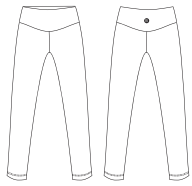

MICROFIBRA INYECTADO

TALLE: 1 . 2 . 3 . 4 . 5

0049

0036

ART.00404AA **FITNESS**
LEGGING CINTURA POWER BELT®

Legging básico con cintura interna power belt®. Logo reflex estampado. Tiro alto.

MICROFIBRA INYECTADO

TALLE: 1 . 2 . 3 . 4 . 5

0049

ART.00446AB **FITNESS**
LEGGING CINTURA POWER BELT®

Legging básico con cintura con forma, permite mayor ajuste en la cintura. Interior cintura power belt®. Tiro alto. Logo reflex estampado.