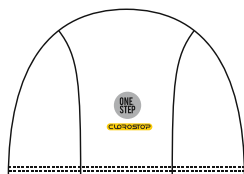

SURTIDO 0999

CLOROSTOP

ART. 08001AC

ACCESORIOS

GORRO NATACION