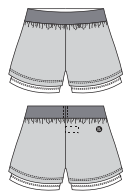

PULSTEX®
TALLE: 1 . 2 . 3 . 4

B011

B012

ART. 00486AA **FITNESS**
LEGGING ESTAMPADO

STAMP BLOCK
Legging con recortes estampados y recortes a la altura de las rodillas transparentes. Cintura interna con power. Tiro alto y cintura ancha. Escudete en entrepierna. Logo estampado reflex.

PULSTEX®
TALLE: 1 . 2 . 3 . 4

B011

B012

ART. 00329AB **FITNESS**
MUSCULOSA COMPETICION ESTAMPADA

STAMP BLOCK
Musclosa silueta entallada suelta con recortes con bordador. Espalda competición. Recortes laterales estampados. Largo medio. Logo estampado reflex.

POLIESTER
TALLE: 1 . 2 . 3 . 4

B011

B012

ART. 00920AA **FITNESS**
SHORT BOXING CON BERMUDA

STAMP BLOCK
Short corto RUNNING doble, uno estampado y otro liso. Cintura con elástico. Logo reflex.

PULSTEX®
TALLE: 1 . 2 . 3 . 4

B011

B012

ART. 00980AA **RUNNING**
SHORT RUNNING ESTAMPADO

Short "running" estampado. Cintura con elástico. Logo estampado reflex. Silueta suelta.

PULSTEX®
TALLE: 1 . 2 . 3 . 4

B011

B012

ART. 00492AA **FITNESS**
LEGGING COLOR BLOCK