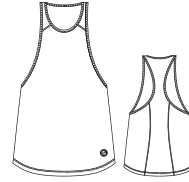

TALLE: 1 . 2 . 3 . 4

0027

1340

0049

ART. 00331AA **FITNESS**

SUDADERA

Sudadera suelta silueta amplia, con abertura en espalda. Sisas amplias. Logo en centro espalda.

PULSTEX® | **MICROFIBRA POL.**

TALLE: 1 . 2 . 3 . 4

0027

0049

ART. 00368AA **FITNESS**

MUSCULOSA AMPLIA

Musculosa suelta con vivo en sisas y cuello. Delantera y espalda con recortes y bordador de 3 agujas. Estampado en espalda.

PULSTEX® | **MICROFIBRA POL.**

TALLE: 1 . 2 . 3 . 4

0027

1340

0049

ART. 00408AF **FITNESS**

BABUCHA CORTA

Babucha tiro suelto con elástico en la cintura. Ruedo ajustado a modo de "puño". Logo REFLEX estampado.

PULSTEX® | **MICROFIBRA POL.**