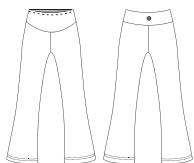

0027

ART.00412AA **FITNESS**
BERMUDA CORTA POWER BELT®

Bermuda corta con cintura interna de Power Belt®. Escudete en entrepierna y logo reflex en espalda. Tiro medio

PULSTEX®
 TALLE: 1 . 2 . 3 . 4

0027

ART.00433AB **FITNESS**
LEGGING CORTO

Legging básico con cintura interna power belt®. Logo reflex estampado. Tiro alto.

PULSTEX®
 TALLE: 1 . 2 . 3 . 4

0027

ART. 00481AA **FITNESS**

PANTALÓN CINTURA ANCHA POWER

Pantalón con pierna ancha en botamanga. Cintura ancha modeladora con power en el interior a la vista con ajuste a modo de "trusa". Tiro alto. Logo REFLEX estampado.