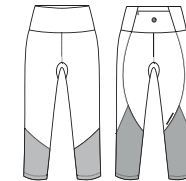

DRY CALADO

TALLE: 1 . 2 . 3 . 4

0027

1494

ART. 00419AB **FITNESS**
LEGGING CORTO CON ELASTICO

MESH
Legging corto con recorte dry calado en lateral y cintura de elástico afelpado. Bordador 3 agujas costuras costuras. Estampa reflex en espalda.

DRY CALADO

TALLE: 1 . 2 . 3 . 4

0027

1494

ART. 00489AA **RUNNING**
LEGGING STAMP STYLE CON RECORTES

RUNNING
Legging corto running con recortes dry calado. Tiro alto. Cintura con power en el interior. Escudete en tiro para facilitar movimientos con refuerzo creppe en el interior. Bolsillo con cierre en espalda. Logo en centro espalda y estampa puntitos en pierna.

PULSTEX® | **MICROFIBRA INY.**

TALLE: 1 . 2 . 3 . 4

R027

R049

ART.00871AA **FITNESS**

TORERA CON RECORTES

DRY

Torera bretel cruzado medium impact con recortes tela dry. Elástico afelpado en cintura. Espalda con apertura. Breteles con elástico afelpado. Logo en espalda.

PULSTEX® | MICROFIBRA INY.

TALLE: 1 . 2 . 3 . 4

R027

R049

ART.00487AA **FITNESS**

LEGGING CON RECORTES

DRY

Legging corto con recortes en tela dry calado anatómicos. Cintura tiro alto con power en el interior. Logo en centro cintura espalda.