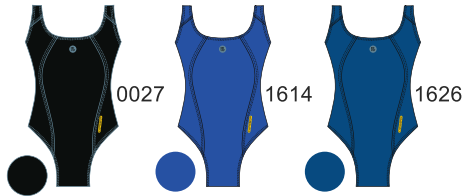

TALLE: 6 . 8 . 10 . 12 . 14 . 16

B019

B020

B025

ART. 00560AA *GIRL STYLE*

MALLA COLOR BLOCK

Malla GIRL con recortes COLOR BLOCK. Espalda competición

TALLE: 1 . 2 . 3 . 4

R027

0027

ART. 00586AA *MEN STYLE*

BERMUDA HOMBRE ESTAMPADA

Bermuda hombre con recortes estampados laterales. Forrería en delantero. Escudete en entrepierna. Cintura con elástico y cordón.

TALLE: 1 . 2 . 3 . 4

B030

ART. 00500AB

GIRL STYLE

MALLA COMPETICION DROP BASIC

Malla GIRL con recortes. Espalda competición. Corpiño y fundillo de creppe. Logo bordado.

TALLE: 1 . 2 . 3 . 4

CLOROSTOP

ART. 00501AA

GIRL STYLE

MALLA COMPETICION DROP

Malla competición con recortes y vivo plano. Corpiño interno y refuerzo de creppe. Logo reflex.

TALLE: 1 . 2 . 3 . 4

CLOROSTOP

ART. 00536AB

GIRL STYLE

MALLA DOS TIRAS