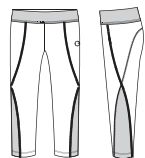

DRY CALADO

TALLE: 1 . 2 . 3 . 4

0027

1494

ART. 00419AB **FITNESS**
LEGGING CORTO CON ELASTICO

MESH
Legging corto con recorte dry calado en lateral y cintura de elástico afelpado. Bordador 3 agujas costuras costuras. Estampa reflex en espalda.

PULSTEX® | **MICROFIBRA INY.**

TALLE: 1 . 2 . 3 . 4

R027

R049

ART. 00872AA **RUNNING**
TORERA CON RECORTES

RUNNING
Torera dry calado espalda competición fina con recortes en zona de busto. High impact. Cintura con elástico afelpado. Forreria en el interior. Logo en centro espalda y estampa reflex puntitos.

DRY CALADO

TALLE: 1 . 2 . 3 . 4

0027

1494

ART. 00489AA **RUNNING**
LEGGING STAMP STYLE CON RECORTES

RUNNING
Legging corto running con recortes dry calado. Tiro alto. Cintura con power en el interior. Escudete en tiro para facilitar movimientos con refuerzo creppe en el interior. Bolsillo con cierre en espalda. Logo en centro espalda y estampa puntitos en pierna.