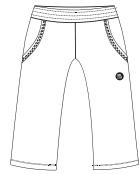

ART.00618AC **FITNESS**

CAPRI

Capri con bolsillos delanteros. Cintura con elástico tipo "boxing". Logo reflex estampado.

POLIESTER

TALLE: 38 . 40 . 42 . 44 . 46

0027