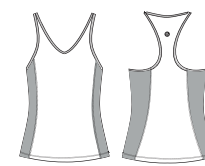

PULSTEX®
TALLE: 1 . 2 . 3 . 4

B011

B012

ART. 00486AA **FITNESS**
LEGGING ESTAMPADO

STAMP BLOCK
Legging con recortes estampados y recortes a la altura de las rodillas transparentes. Cintura interna con power. Tiro alto y cintura ancha. Escudete en entrepierna. Logo estampado reflex.

PULSTEX®
TALLE: 1 . 2 . 3 . 4

B011

B012

ART. 00329AB **FITNESS**
MUSCULOSA COMPETICION ESTAMPADA

STAMP BLOCK
Musclosa silueta entallada suelta con recortes con bordador. Espalda competición. Recortes laterales estampados. Largo medio. Logo estampado reflex.

POLIESTER
TALLE: 1 . 2 . 3 . 4

B011

B012

ART. 00920AA **FITNESS**
SHORT BOXING CON BERMUDA

STAMP BLOCK
Short corto RUNNING doble, uno estampado y otro liso. Cintura con elástico. Logo reflex.

PULSTEX®
TALLE: 1 . 2 . 3 . 4