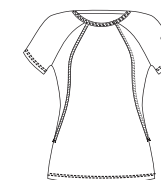

DRY CALADO

TALLE: 1 . 2 . 3 . 4

0027

1494

ART.00841AA **RUNNING**

REMERA RUNNING

Remera running dry calado con recortes. Cuello redondo. Logo en manga y estampado reflex puntitos en centro espalda. Silueta anatómica.

DRY CALADO

TALLE: 1 . 2 . 3 . 4

0027

1494

ART. 00981AA **FITNESS**

FALDA CON SHORT

Falda con short en el interior. Cintura con power. Short interno con escudete en el tiro con refuerzo creppe en el interior. Bolsillo en lateral del short. Logo estampado en centro cintura espalda.