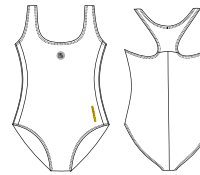

B030

ART. 00500AB

GIRL STYLE

MALLA COMPETICION DROP BASIC

Malla GIRL con recortes. Espalda competición. Corpiño y fundillo de creppe. Logo bordado.

TALLE: 1 . 2 . 3 . 4

CLOROSTOP

ART. 00501AA

GIRL STYLE

MALLA COMPETICION DROP

Malla competición con recortes y vivo plano. Corpiño interno y refuerzo de creppe. Logo reflex.

TALLE: 1 . 2 . 3 . 4

CLOROSTOP

ART. 00536AB

GIRL STYLE

MALLA DOS TIRAS