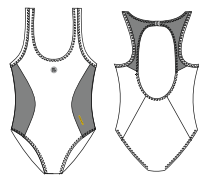

ART.00583AA *LADY STYLE*
MALLA LADY CON GANCHO