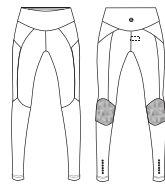

TALLE: 1 . 2 . 3 . 4 . 5

0049

ART.00446AB **FITNESS**
LEGGING CINTURA POWER BELT®

Legging básico con cintura con forma, permite mayor ajuste en la cintura. Interior cintura power belt®. Tiro alto. Logo reflex estampado.

MICROFIBRA INYECTADO

TALLE: 1 . 2 . 3 . 4 . 5

0049

ART.00454AC **RUNNING**
LEGGING RUNNING

Legging running con recortes calado fit "respirables" y recortes anatomicos. Cintura alta, con power® en el interior. Logos reflex estampado.