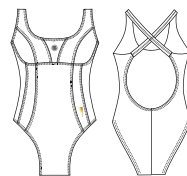

ART.00526AB *LADY STYLE*
MALLA COMPETICION CORSET LADY