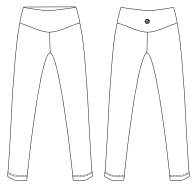

PLUSTEX®

TALLE: 1 . 2 . 3 . 4 . 5

0027

ART.00404AA **FITNESS**
LEGGING CINTURA POWER BELT®

Legging básico con cintura interna power belt®. Logo reflex estampado. Tiro alto.

PLUSTEX®

TALLE: 1 . 2 . 3 . 4 . 5

0027

ART.00446AB **FITNESS**
LEGGING CINTURA POWER BELT®

Legging básico con cintura con forma, permite mayor ajuste en la cintura. Interior cintura power belt®. Tiro alto. Logo reflex estampado.

PLUSTEX®
 TALLE: 1 . 2 . 3 . 4 . 5