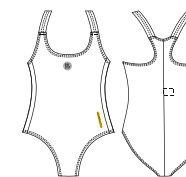

TALLE: 1 . 2 . 3 . 4 . 5 . 6

ART.00526AB *LADY STYLE*
MALLA COMPETICION CORSET LADY

Malla competición de LADY con recortes en corpiño que otorga más capacidad. Corpiño interno y refuerzo de creppe. Logo reflex.

TALLE: 1 . 2 . 3 . 4 . 5 . 6 . 7

ART.00537AB *LITTLE TEEN*
MALLA DOS TIRAS LITTLE TEEN

Malla competición de nena con doble vivo plano contratonos en el lateral. Breteles de elastico y forrería entera. Logo bordado.