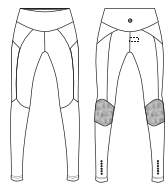

ART.00454AC **RUNNING**
LEGGING RUNNING