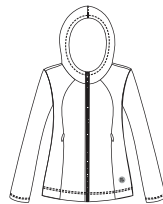

0027

1494

ART. 00735AA **RUNNING**
CAMPERA CON CAPUCHA

Campera con recortes delanteros y capucha. Bolsillos en delantero. Logo reflex estampado en manga.

POLIESTER
TALLE: 1 . 2 . 3 . 4 . 5

0027

1494

ART. 00786AA **RUNNING**
ROMPEVIENTOS ESTAMPADO

Ciclista running con recortes dry calado en laterales. Escudete en tiro recto con refuerzo creppe en el interior. Bolsillo en trasero solapado. Tiro alto. Cintura ancha. Logo en lateral y estampa reflex en centro espalda.