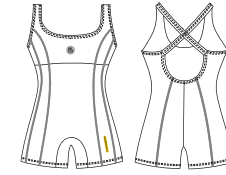

Malla competición con doble vivo plano contratono en el lateral. Corpiño interno y refuerzo de creppe. Logo reflex.

TALLE: 1 . 2 . 3 . 4

CLOROSTOP

ART. 00503AB

GIRL STYLE

ENTERITO COMPETICION

Enterito competición con recortes con bordador a contratono. Breteles cruzados con elástico. Corpiño interno de creppe. Logo reflex.