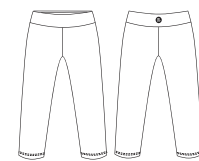

0027

ART.00412AA **FITNESS**
BERMUDA CORTA POWER BELT®

Bermuda corta con cintura interna de Power Belt®. Escudete en entrepierna y logo reflex en espalda. Tiro medio

PULSTEX®
 TALLE: 1 . 2 . 3 . 4

0027

ART.00433AB **FITNESS**
LEGGING CORTO

Legging básico con cintura interna power belt®. Logo reflex estampado. Tiro alto.

PULSTEX®
 TALLE: 1 . 2 . 3 . 4

0027

ART. 00481AA **FITNESS**

PANTALÓN CINTURA ANCHA POWER

Pantalón con pierna ancha en botamanga. Cintura ancha modeladora con power en el interior a la vista con ajuste a modo de "trusa". Tiro alto. Logo REFLEX estampado.