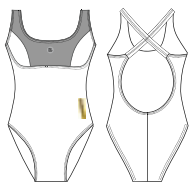

TALLE: 00 . 1 . 2 . 3 . 4

CLOROSTOP

ART. 00573AB *LADY STYLE*

MALLA LADY ESTAMPADA

Malla entera LADY con recorte central estampado. Breteles con elástico cruzado. Corpiño interno de power en el interior. Forrería de creppe.