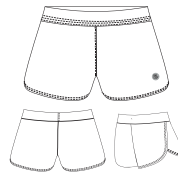

PULSTEX®
TALLE: 1 . 2 . 3 . 4

B011

B012

ART. 00486AA **FITNESS**
LEGGING ESTAMPADO

STAMP BLOCK
Legging con recortes estampados y recortes a la altura de las rodillas transparentes. Cintura interna con power. Tiro alto y cintura ancha. Escudete en entrepierna. Logo estampado reflex.

PULSTEX®
TALLE: 1 . 2 . 3 . 4

B011

B012

ART. 00329AB **FITNESS**
MUSCULOSA COMPETICION ESTAMPADA

STAMP BLOCK
Musclosa silueta entallada suelta con recortes con bordador. Espalda competición. Recortes laterales estampados. Largo medio. Logo estampado reflex.

POLIESTER
TALLE: 1 . 2 . 3 . 4

B011

B012

ART. 00920AA **FITNESS**
SHORT BOXING CON BERMUDA

STAMP BLOCK
Short corto RUNNING doble, uno estampado y otro liso. Cintura con elástico. Logo reflex.

PULSTEX®
TALLE: 1 . 2 . 3 . 4

B011

B012

ART. 00980AA **RUNNING**
SHORT RUNNING ESTAMPADO

Short "running" estampado. Cintura con elástico. Logo estampado reflex. Silueta suelta.

PULSTEX®
TALLE: 1 . 2 . 3 . 4

B011

B012

ART. 00492AA **FITNESS**
LEGGING COLOR BLOCK