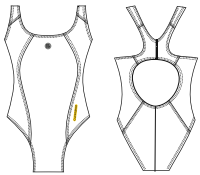

R027

0027

ART. 00586AA *MEN STYLE*

BERMUDA HOMBRE ESTAMPADA

Bermuda hombre con recortes estampados laterales. Forrería en delantero. Escudete en entrepierna. Cintura con elástico y cordón.

TALLE: 1 . 2 . 3 . 4

B030

ART. 00500AB

GIRL STYLE

MALLA COMPETICION DROP BASIC

Malla GIRL con recortes. Espalda competición. Corpiño y fundillo de creppe. Logo bordado.

TALLE: 1 . 2 . 3 . 4

CLOROSTOP

ART. 00501AA