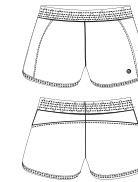

SHORT RUNNING CON REFLEX