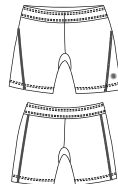

ART.00509AB

MEN STYLE

BERMUDA HOMBRE

Short hombre tipo "fubolera" con recortes con bordador a contratono. Forrería creppe en delantero. Cintura con elástico y cordón en su interior. Escudete. Logo reflex.

TALLE: 1 . 2 . 3 . 4 . 5