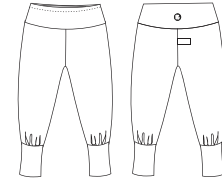

TALLE: 1 . 2 . 3 . 4

0027

1340

0049

ART. 00408AF **FITNESS**

BABUCHA CORTA

Babucha tiro suelto con elástico en la cintura. Ruedo ajustado a modo de "puño". Logo REFLEX estampado.

PULSTEX® | **MICROFIBRA POL.**