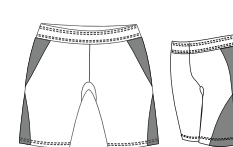

R027

0027

ART. 00586AA *MEN STYLE*

BERMUDA HOMBRE ESTAMPADA

Bermuda hombre con recortes estampados laterales. Forrería en delantero. Escudete en entrepierna. Cintura con elástico y cordón.

TALLE: 1 . 2 . 3 . 4