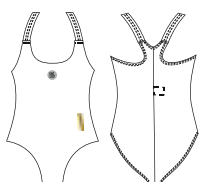

TALLE: 1 . 2 . 3 . 4 . 5 . 6

B026

B027

ART. 00516AB *LITTLE TEEN*

MALLA ESTAMPADA JELLYFISH

Malla competición nena con centro delantero estampado, bordador en uniones laterales al tono y breteles con elástico en el interior. Forrería de creppe. Logo reflex.

TALLE: 6 . 8 . 10 . 12 . 14 . 16

B019

B020

B025

ART. 00560AA *GIRL STYLE*

MALLA COLOR BLOCK

Malla GIRL con recortes COLOR BLOCK. Espalda competición

TALLE: 1 . 2 . 3 . 4