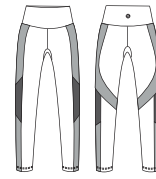

PULSTEX®
TALLE: 1 . 2 . 3 . 4

B011

B012

ART. 00480AA **FITNESS**
LEGGING CORTO ESTAMPADO

STAMP BLOCK
Legging corto con recortes estampados y recortes transparentes. Cintura interna con power. Tiro alto y cintura ancha. Escudete en entrepierna. Logo estampado reflex.

PULSTEX®
TALLE: 1 . 2 . 3 . 4

B011

B012

ART. 00486AA **FITNESS**
LEGGING ESTAMPADO

STAMP BLOCK
Legging con recortes estampados y recortes a la altura de las rodillas transparentes. Cintura interna con power. Tiro alto y cintura ancha. Escudete en entrepierna. Logo estampado reflex.

PULSTEX®
TALLE: 1 . 2 . 3 . 4

B011

B012

ART. 00329AB **FITNESS**
MUSCULOSA COMPETICION ESTAMPADA

STAMP BLOCK
Musclosa silueta entallada suelta con recortes con bordador. Espalda competición. Recortes laterales estampados. Largo medio. Logo estampado reflex.

POLIESTER
TALLE: 1 . 2 . 3 . 4

B011

B012

ART. 00920AA **FITNESS**
SHORT BOXING CON BERMUDA

STAMP BLOCK
Short corto RUNNING doble, uno estampado y otro liso. Cintura con elástico. Logo reflex.

PULSTEX®
TALLE: 1 . 2 . 3 . 4