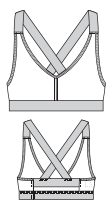

COLOR BLOCK
Torera COLOR BLOCK con cintura con elástico afelpado ancho. Medium impact. Estampa localizada en el frente. Corte tipo "halter". Espalda abierta con recorte curvo. Bretelas con tiras de collareta.

PLUSTEX® | **MICROFIBRA INY.**
TALLE: 1 . 2 . 3 . 4

R027

R049

ART. 00819AB **FITNESS**
TORERA CON ELASTICO

MESH
Torera dry calado escote "V" con bretelles cruzados y cintura de elástico afelpado. Abertura en forreria para poner taza. Estampado reflex en espalda.

DRY CALADO

TALLE: 1 . 2 . 3 . 4

0027

1494

ART. 00419AB **FITNESS**
LEGGING CORTO CON ELASTICO

MESH
Legging corto con recorte dry calado en lateral y cintura de elástico afelpado. Bordador 3 agujas costuras costuras. Estampa reflex en espalda.