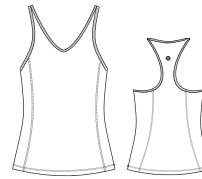

PULSTEX®

TALLE: 1 . 2 . 3 . 4

R027

ART. 00334AA **FITNESS**

REMERA MANGA CORTA INSTITUCIONAL

Remera manga corta escote V con vivos en mangas y cuellos. Largo "medio". Silueta suelta. Recortes en espalda. Estampa en frente con logo ONE STEP.

POLIESTER

TALLE: 1 . 2 . 3 . 4 . 5

B015

ART. 00329AA **FITNESS**

MUSCULOSA COMPETICION

Musculosa silueta entallada con recortes con bordador. Espalda competición. Logo en centro espalda.

POLIESTER

TALLE: 1 . 2 . 3 . 4