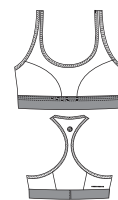

DRY CALADO

TALLE: 1 . 2 . 3 . 4

0027

1494

ART. 00419AB **FITNESS**
LEGGING CORTO CON ELASTICO

MESH
Legging corto con recorte dry calado en lateral y cintura de elástico afelpado. Bordador 3 agujas costuras costuras. Estampa reflex en espalda.

PULSTEX® | **MICROFIBRA INY.**

TALLE: 1 . 2 . 3 . 4

R027

R049

ART. 00872AA **RUNNING**
TORERA CON RECORTES

RUNNING
Torera dry calado espalda competición fina con recortes en zona de busto. High impact. Cintura con elástico afelpado. Forreria en el interior. Logo en centro espalda y estampa reflex puntitos.

DRY CALADO

TALLE: 1 . 2 . 3 . 4

0027

1494

ART. 00489AA **RUNNING**
LEGGING STAMP STYLE CON RECORTES

RUNNING
Legging corto running con recortes dry calado. Tiro alto. Cintura con power en el interior. Escudete en tiro para facilitar movimientos con refuerzo creppe en el interior. Bolsillo con cierre en espalda. Logo en centro espalda y estampa puntitos en pierna.