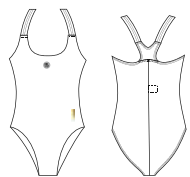

TALLE: 1 . 2 . 3 . 4

CLOROSTOP

ART.00525AA *GIRL STYLE*

MALLA ESTAMPADA

Malla competición girl con centro delantero estampado, bordador en uniones laterales al tono y breteles con elástico en el interior. Forrería de creppe y estampado reflex.