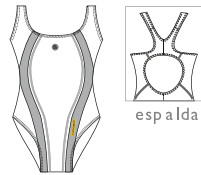

ART. 00501AA

GIRL STYLE

MALLA COMPETICION DROP