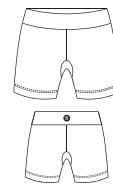

0027

ART.00446AB **FITNESS**
LEGGING CINTURA POWER BELT®

Legging básico con cintura con forma, permite mayor ajuste en la cintura. Interior cintura power belt®. Tiro alto. Logo reflex estampado.

PLUSTEX®
 TALLE: 1 . 2 . 3 . 4 . 5

0027

ART.00454AC **RUNNING**
LEGGING RUNNING

Legging running con recortes calado fit "respirables" y recortes anatómicos. Cintura alta, con power® en el interior. Logos reflex estampado.

PULSTEX®
 TALLE: 1 . 2 . 3 . 4

0027

ART.00412AA **FITNESS**
BERMUDA CORTA POWER BELT®

Bermuda corta con cintura interna de Power Belt®. Escudete en entrepierna y logo reflex en espalda. Tiro medio

PULSTEX®
 TALLE: 1 . 2 . 3 . 4

0027

ART.00433AB **FITNESS**
LEGGING CORTO