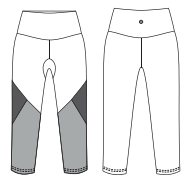

PULSTEX®
TALLE: 1 . 2 . 3 . 4

B011

B012

ART. 00480AA **FITNESS**
LEGGING CORTO ESTAMPADO

STAMP BLOCK
Legging corto con recortes estampados y recortes transparentes. Cintura interna con power. Tiro alto y cintura ancha. Escudete en entrepierna. Logo estampado reflex.

PULSTEX®
TALLE: 1 . 2 . 3 . 4

B011

B012

ART. 00486AA **FITNESS**
LEGGING ESTAMPADO

STAMP BLOCK
Legging con recortes estampados y recortes a la altura de las rodillas transparentes. Cintura interna con power. Tiro alto y cintura ancha. Escudete en entrepierna. Logo estampado reflex.