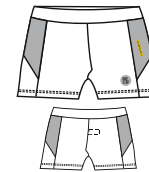

TALLE: 1 . 2 . 3 . 4 . 5

R027

R626

CLOROSTOP

ART.00517AA

BOYS STYLE

SHORT NENE

Short nene con recortes contracolor. Forro creppe en el interior. Cintura con elástico. Logo reflex.