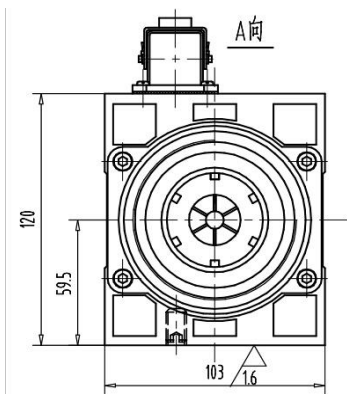

POLICOMP
componentes industriais

Modelo	GDZ120X103-4.5
Refrigeração	Ventoinha mecânica
Potência	4.5kw
Dimensões	120X103mm
Tensão	220v 380v
Corrente	16,5A 9,5A
Frequência	300hz
Rotação	18000rpm
Pinça	ER32
Rolamentos	4 pçs