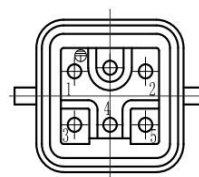

POLICOMP
componentes industriais

Modelo	GDZ120X103-4.5
Refrigeração	Ventoinha mecânica
Potência	4.5kw
Dimensões	120X103mm
Tensão	220v 380v
Corrente	16,5A 9,5A
Frequência	300hz
Rotação	18000rpm
Pinça	ER32
Rolamentos	4 pçs