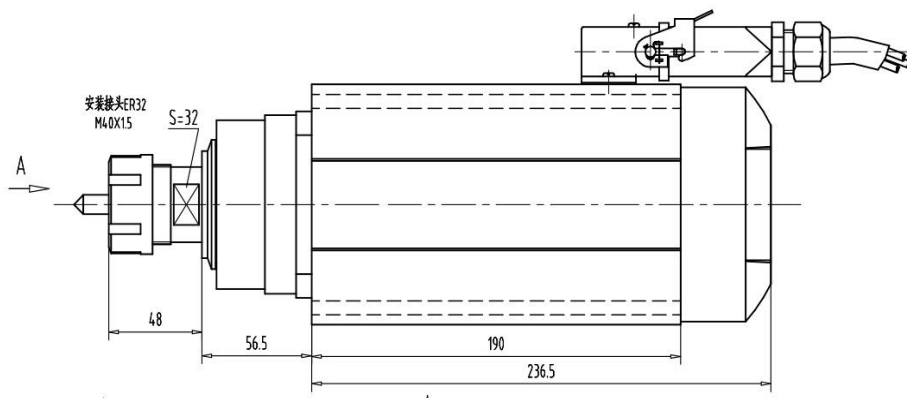

POLICOMP
componentes industriais

Modelo	GDZ120X103-4.5
Refrigeração	Ventoinha mecânica
Potência	4.5kw
Dimensões	120X103mm
Tensão	220v 380v
Corrente	16,5A 9,5A
Frequência	300hz
Rotação	18000rpm
Pinça	ER32
Rolamentos	4 pçs