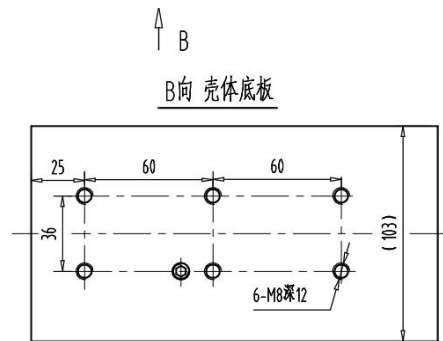

POLICOMP
componentes industriais

Modelo	GDZ120X103-4.5
Refrigeração	Ventoinha mecânica
Potência	4.5kw
Dimensões	120X103mm
Tensão	220v 380v
Corrente	16,5A 9,5A
Frequência	300hz
Rotação	18000rpm
Pinça	ER32
Rolamentos	4 pçs