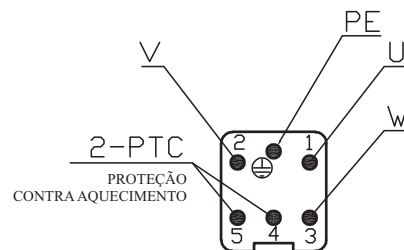

ESQUEMA DE LIGAÇÃO DOS FIOS