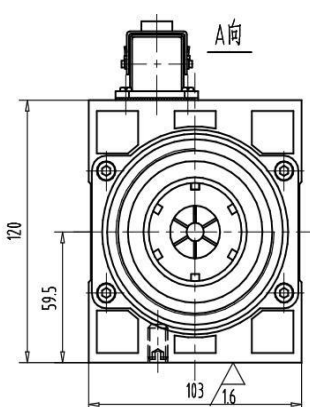

POLICOMP
componentes industriais

Modelo	GDZ120X103-7.5
Refrigeração	Ventoinha mecânica
Potência	7,5kw
Dimensões	120X103mm
Tensão	380v
Corrente	15,5A
Frequência	300hz
Rotação	18000rpm
Pinça	ER32
Rolamentos	4 pçs

GDZ120X103-7.5

A
B
B向 壳体底板

ESQUEMA DE LIGAÇÃO DOS FIOS

www.policompcomponentes.com.br
e-mail: vendas@policompcomponentes.com.br

11 5661-7579 / 3368-4326