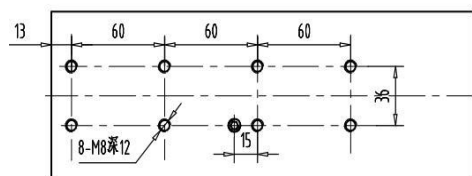

POLICOMP
componentes industriais

Modelo	GDZ120X103-7.5
Refrigeração	Ventoinha mecânica
Potência	7,5kw
Dimensões	120X103mm
Tensão	380v
Corrente	15,5A
Frequência	300hz
Rotação	18000rpm
Pinça	ER32
Rolamentos	4 pçs

GDZ120X103-7.5

A
B
B向 壳体底板

ESQUEMA DE LIGAÇÃO DOS FIOS

www.policompcomponentes.com.br
e-mail: vendas@policompcomponentes.com.br

11 5661-7579 / 3368-4326