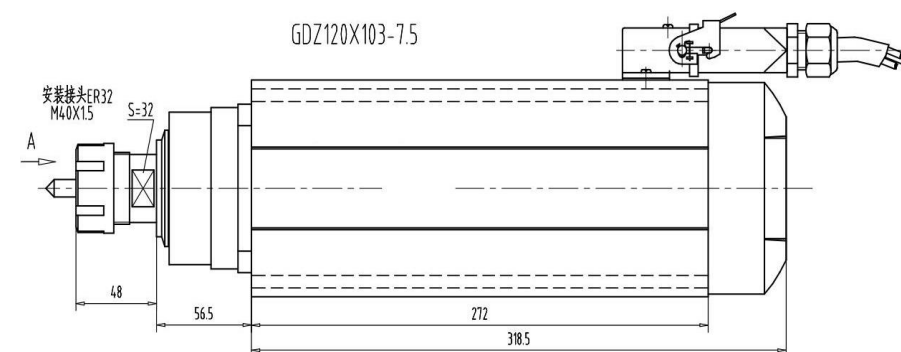

POLICOMP
componentes industriais

Modelo	GDZ120X103-7.5
Refrigeração	Ventoinha mecânica
Potência	7,5kw
Dimensões	120X103mm
Tensão	380v
Corrente	15,5A
Frequência	300hz
Rotação	18000rpm
Pinça	ER32
Rolamentos	4 pçs

GDZ120X103-7.5

A
B
B向 壳体底板

ESQUEMA DE LIGAÇÃO DOS FIOS

www.policompcomponentes.com.br
e-mail: vendas@policompcomponentes.com.br

11 5661-7579 / 3368-4326