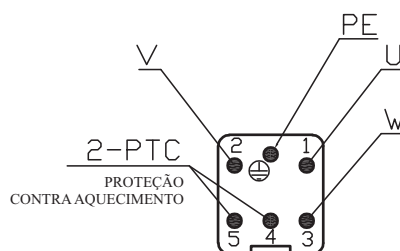

POLICOMP
componentes industriais

Modelo	GDZ120X103-7.5
Refrigeração	Ventoinha mecânica
Potência	7,5kw
Dimensões	120X103mm
Tensão	380v
Corrente	15,5A
Frequência	300hz
Rotação	18000rpm
Pinça	ER32
Rolamentos	4 pçs

GDZ120X103-7.5

A
B
B向 壳体底板

ESQUEMA DE LIGAÇÃO DOS FIOS

www.policompcomponentes.com.br
e-mail: vendas@policompcomponentes.com.br

11 5661-7579 / 3368-4326