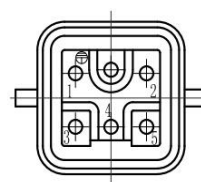

POLICOMP
componentes industriais

Modelo	GDZ120X103-7.5
Refrigeração	Ventoinha mecânica
Potência	7,5kw
Dimensões	120X103mm
Tensão	380v
Corrente	15,5A
Frequência	300hz
Rotação	18000rpm
Pinça	ER32
Rolamentos	4 pçs

GDZ120X103-7.5

A
B
B向 壳体底板

ESQUEMA DE LIGAÇÃO DOS FIOS

www.policompcomponentes.com.br
e-mail: vendas@policompcomponentes.com.br

11 5661-7579 / 3368-4326