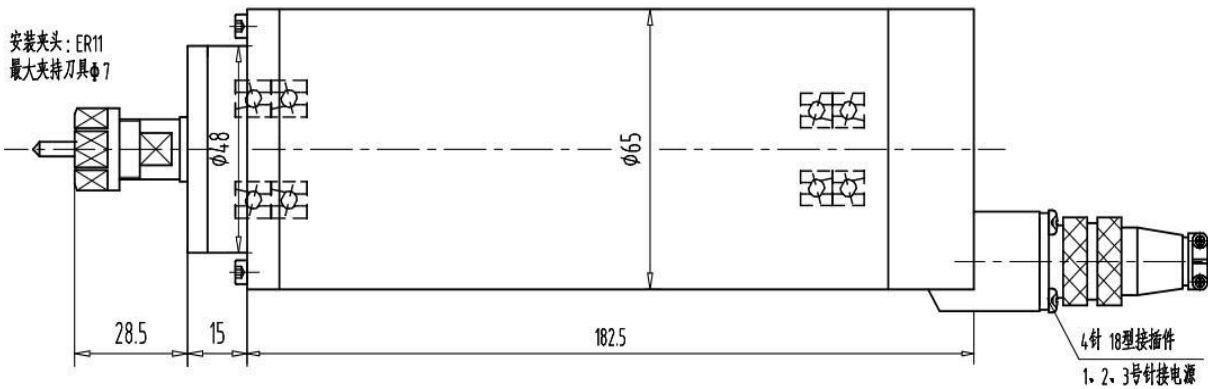

**POLICOMP**  
componentes industriais

Modelo	GDZ65F-800
Refrigeração	Ventoinha mecânica
Potência	0.8kw
Diâmetro	65mm
Tensão	220v
Corrente	4A
Frequência	400hz
Rotação	24000rpm
Pinça	ER11
Rolamentos	7002DT*2+7000DT*2