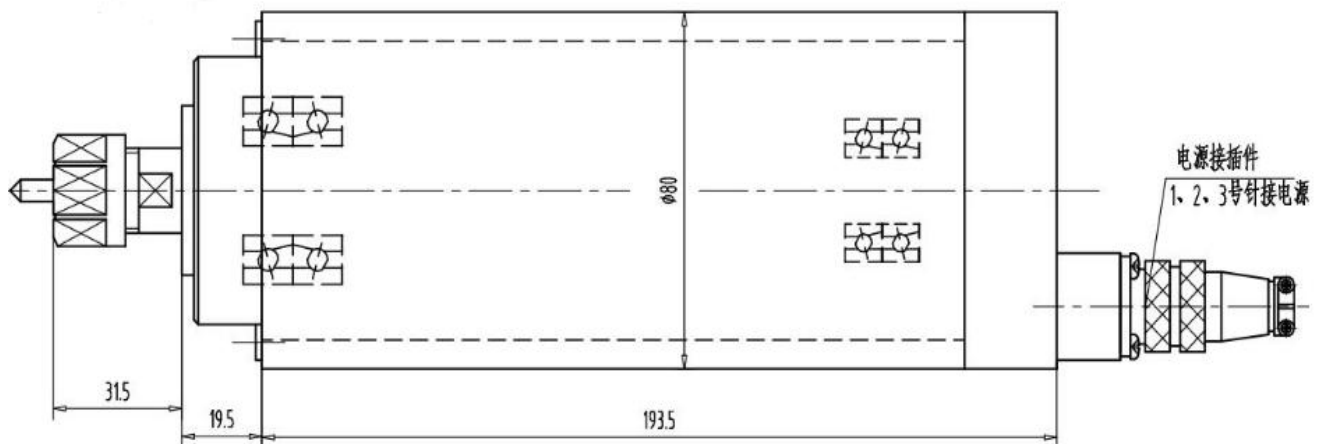

POLICOMP
componentes industriais

Modelo	GDZ80F-1.5
Refrigeração	Ventoinha mecânica
Potência	1.5kw
Diâmetro	80mm
Tensão	220v
Corrente	8A
Frequência	400hz
Rotação	24000rpm
Pinça	ER16
Rolamentos	2*7004C P4 DT 1*7002C P4

Ligação elétrica

Pin	Conector de 4 pinos
1	Fase U
2	Fase V
3	Fase W
4	Terra ⊕

www.policompcomponentes.com.br
e-mail: vendas@policompcomponentes.com.br

11 5661-7579 / 3368-4326