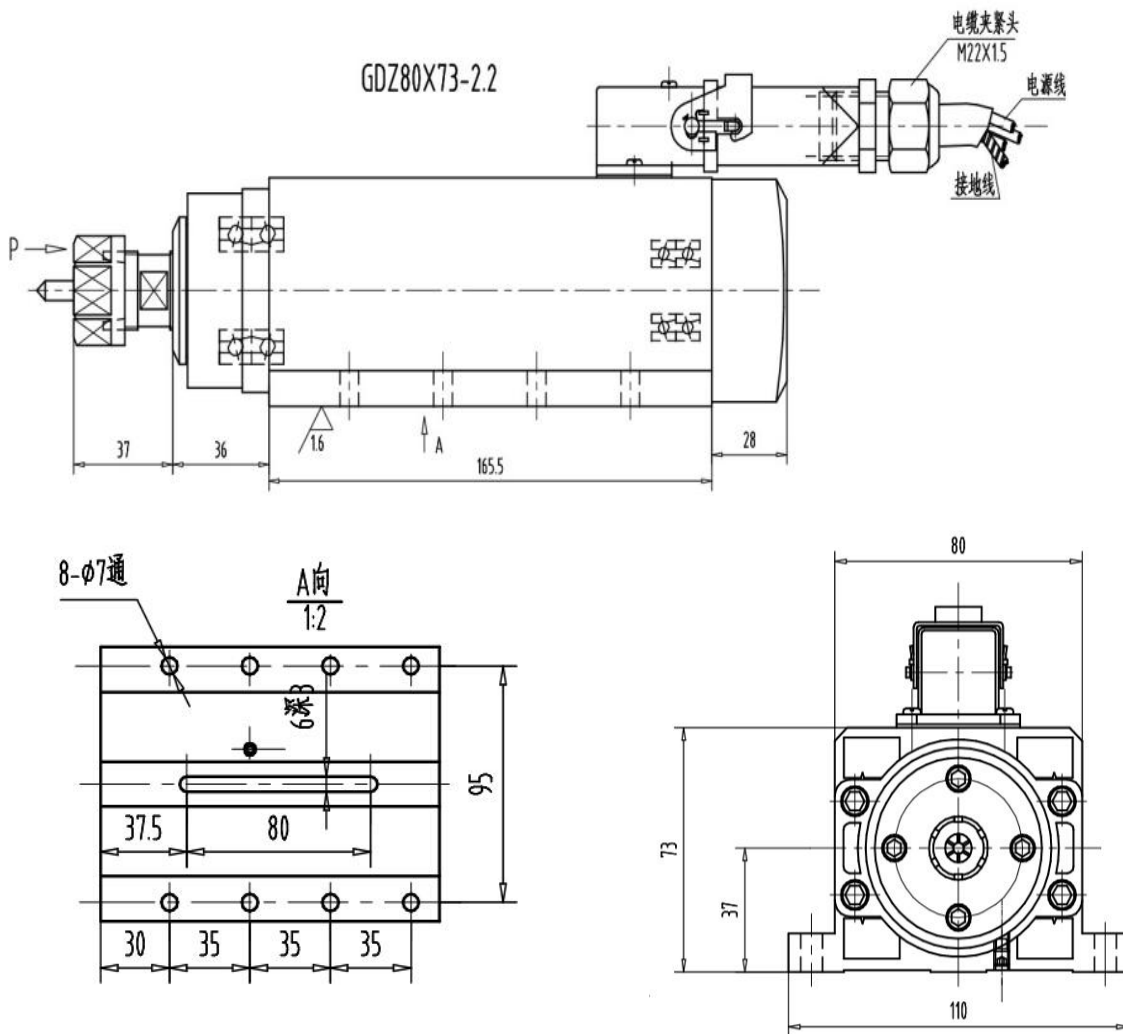

POLICOMP
componentes industriais

Modelo	GDZ80x73-2.2
Refrigeração	Ventoinha mecânica
Potência	2.2kw
Dimensões	80x73x232
Tensão	220V
Corrente	6A
Frequência	400hz
Rotação	24000rpm
Pinça	ER20
Rolamentos	7005DB*2+7002DT*2