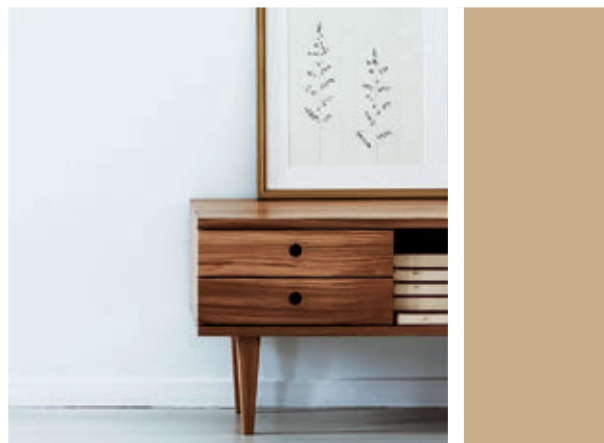

Para el 2020, se destacan 45 tonos especiales.

Colores que, cuando los invitamos a nuestros espacios, pueden enaltecer nuestra vida y acercarnos a la felicidad, la inspiración y el bienestar.

Refugio
Dale la bienvenida a todas las **COSAS BUENAS POR VENIR.**