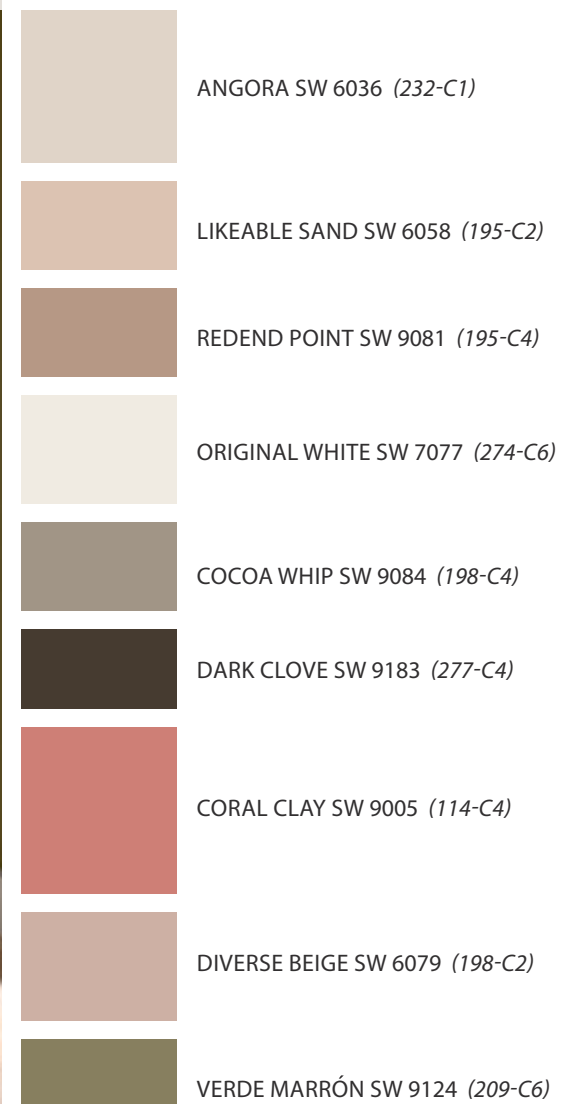

Influencias

Escapismo

Humor

Alegría

Energía

	JUNEBERRY SW 6573 (103-C6)
	PURE WHITE SW 7005 (255-C1)
	EROS PINK SW 6860 (105-C5)
	GAMBOL GOLD SW 6690 (136-C5)
	OCEANSIDE SW 6496 (172-C7)
	ROCK CANDY SW 6231 (257-C6)
	AURIC SW 6692 (136-C7)
	AQUARIUM SW 6767 (164-C5)
	CAVIAR SW 6990 (251-C2)

Influencias

Simplicidad

Wabi Sabi

Conservación

Salud Material

	ACACIA HAZE SW 9132 (217-C4)
	BEIGE INTENSO SW 9096 (202-C3)
	PEWTER GREEN SW 6208 (217-C6)
	PERLE NOIR SW 9154 (226-C7)
	EIDER WHITE SW 7014 (256-C5)
	STARDEW SW 9138 (221-C3)
	KINGDOM GOLD SW 6698 (137-C5)
	GRANITE PEAK SW 6250 (225-C6)
	FUNCTIONAL GRAY SW 7024 (241-C3)

COLORMIX 2020

CORAZÓN

Una confluencia de estilos y emociones fluye a través de esta colección. Es una fusión única de diseño icónico moderno, mezclado con un ambiente bohemio intergeneracional. El resultado es una paleta de colores que armoniza en forma espectacular. Desde tonos terrenales hasta un coral suave, estos nueve colores son una meditación sobre la comodidad, la conexión y los placeres que se encuentran en la vida cotidiana.

Influencias

Bauhaus

Bohemio

Fusión

Humanidad

COLORMIX 2020

El Balance del Color

Siempre estamos rodeados de color.