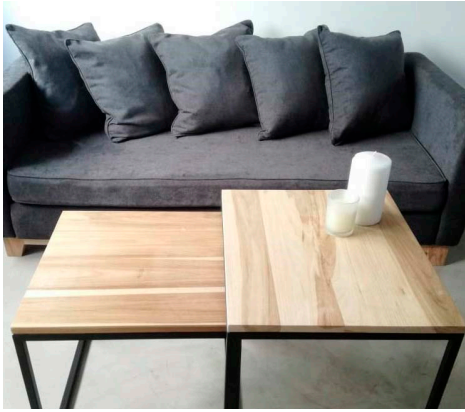

Mesas de hierro mármol y madera