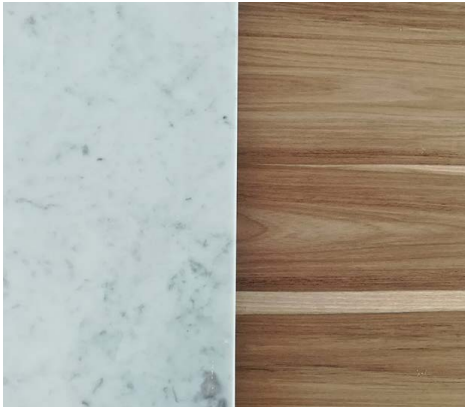

# MESAS

---

Mesitas ratonas, de arrime, mesas de luz, recibidores, combinadas en diferentes materiales hierro, chapa, madera y mármol.

Mesas individuales o dúo encastrable

Fabricamos a medida

Consultanos por stock disponible o a pedido. Entrega a partir de los 20 días aprox

Mesas de hierro mármol y madera

Mesas de hierro mármol y madera

ALMOHADONES